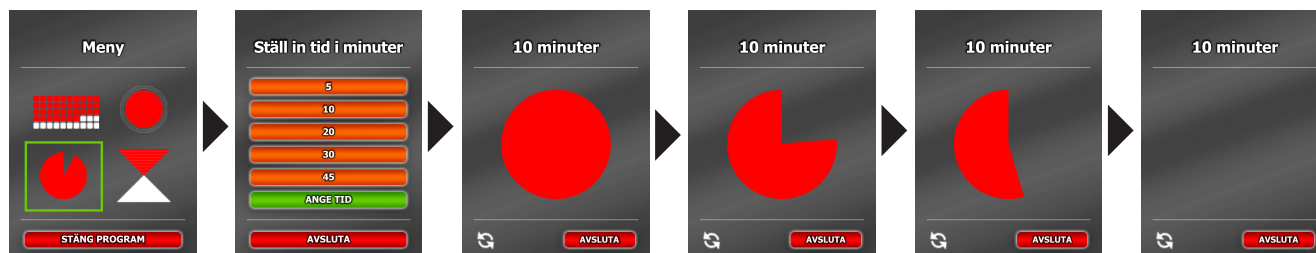

Comai AB utvecklar anpassningsbara mobiltelefonbaserade verktyg och hjälpmedel till personer med kognitiva funktionsnedsättningar.

Comai AB
Follingbo Rosendal 305
621 91 Visby
Org. nr: 556685-5630
Telefon: 0498-410995
info@comai.se
www.comai.se